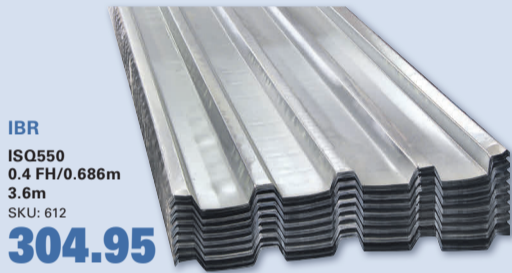

IBR

ISQ550

0.4 FH/0.686m

3.6m

SKU: 612

304.95

SABS TIMBER

Per Length

38 x 38

6.0m

SKU: 17160

58.95

38 x 114

6.0m

SKU: 19160

166.95

Leak Proof
Wind Resistant
Durable &
Maintenance Free

20 YEAR GUARANTEE